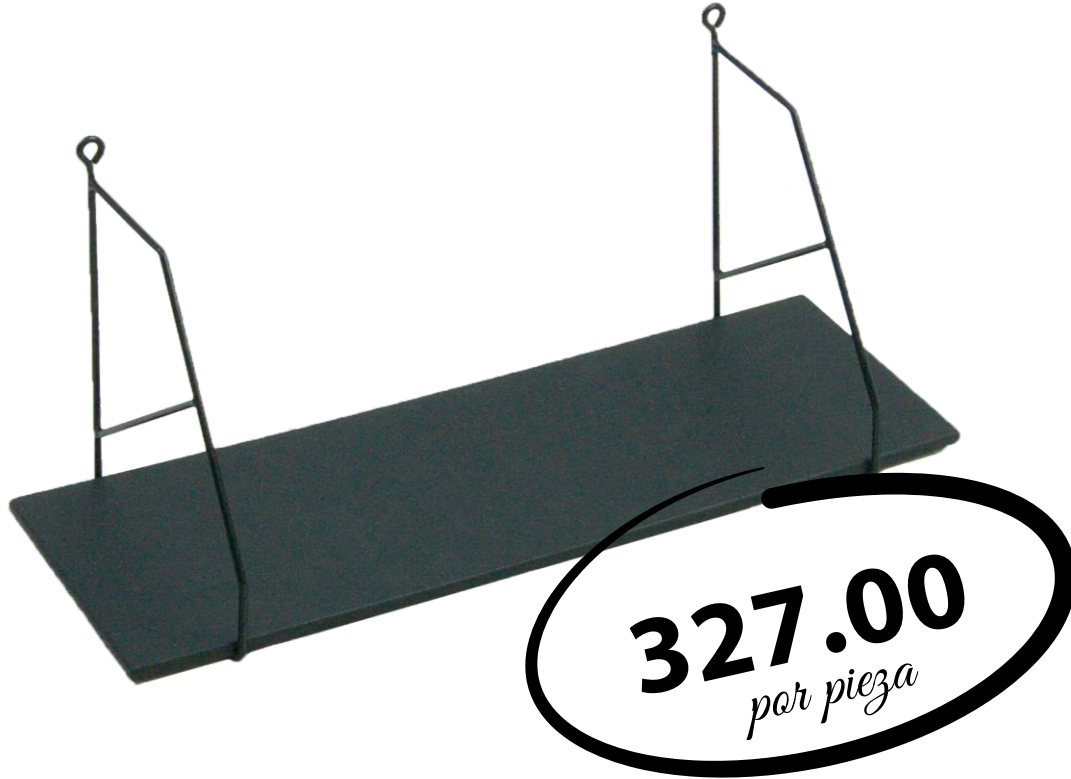

ORGANIZADORES

Conakry

Características:

Perchero Conakry de tres piezas color blanco. Está elaborado a partir de metal cubierta transfer en color haya.

Minimo: 1 pieza

996.00
por pieza

Terzo

1,247.00
por pieza

Características:

Organizador Terzo de 3 repisas. Fabricado en MDF color haya con melamina y estructura de metal.a

Minimo: 1 pieza

Godric

Características:

Mueble organizador Godric fabricado en MDF. Incluye espejo para ser una pieza de mobiliario.

Minimo: 1 pieza

2,697.00
por pieza

Calotta

Características:

Repisa Calotta. Fabricada en MDF de alta resistencia, incluye ménsula color negra para colocarse en muros.

Consulta disponibilidad