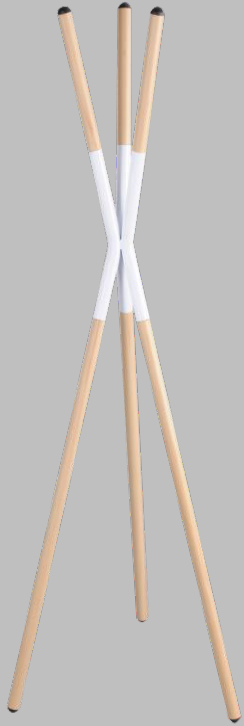

ORGANIZADORES

Conakry

Características:

Perchero Conakry de tres piezas color blanco. Está elaborado a partir de metal cubierta transfer en color haya.

Minimo: 1 pieza

996.00
por pieza

Terzo

1,247.00
por pieza

Características:

Organizador Terzo de 3 repisas. Fabricado en MDF color haya con melamina y estructura de metal.a

Minimo: 1 pieza

Godric

Características:

Mueble organizador Godric fabricado en MDF. Incluye espejo para ser una pieza de mobiliario.

Minimo: 1 pieza

2,697.00
por pieza

Calotta

Características:

Repisa Calotta. Fabricada en MDF de alta resistencia, incluye ménsula color negra para colocarse en muros.

Consulta disponibilidad