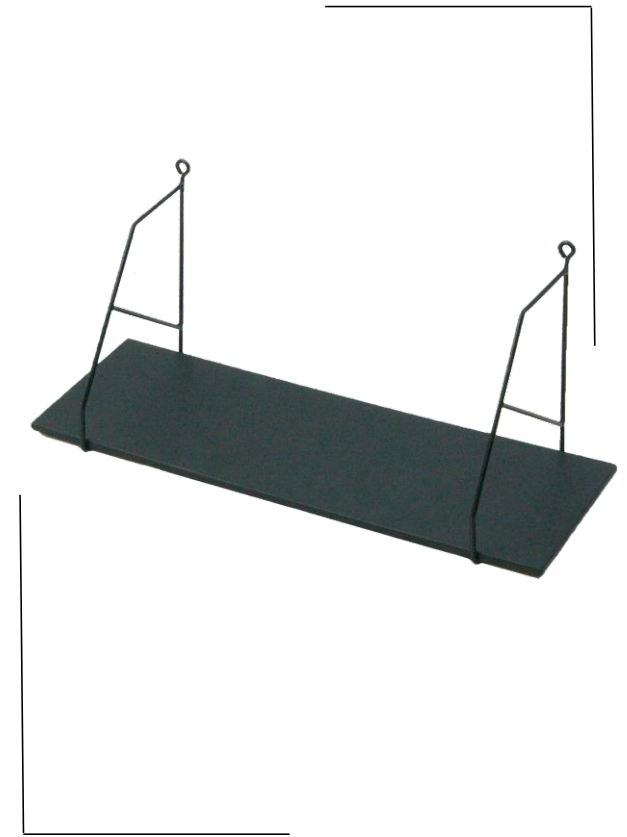

ORGANIZADORES

Conakry

Características:

Perchero Conakry de tres piezas color blanco. Está elaborado a partir de metal cubierta transfer en color haya.

Minimo: 1 pieza

996.00
por pieza

Terzo

1,247.00
por pieza

Características:

Organizador Terzo de 3 repisas. Fabricado en MDF color haya con melamina y estructura de metal.a

Minimo: 1 pieza

Godric

Características:

Mueble organizador Godric fabricado en MDF. Incluye espejo para ser una pieza de mobiliario.

Minimo: 1 pieza

2,697.00
por pieza

Calotta

Características:

Repisa Calotta. Fabricada en MDF de alta resistencia, incluye ménsula color negra para colocarse en muros.

Consulta disponibilidad