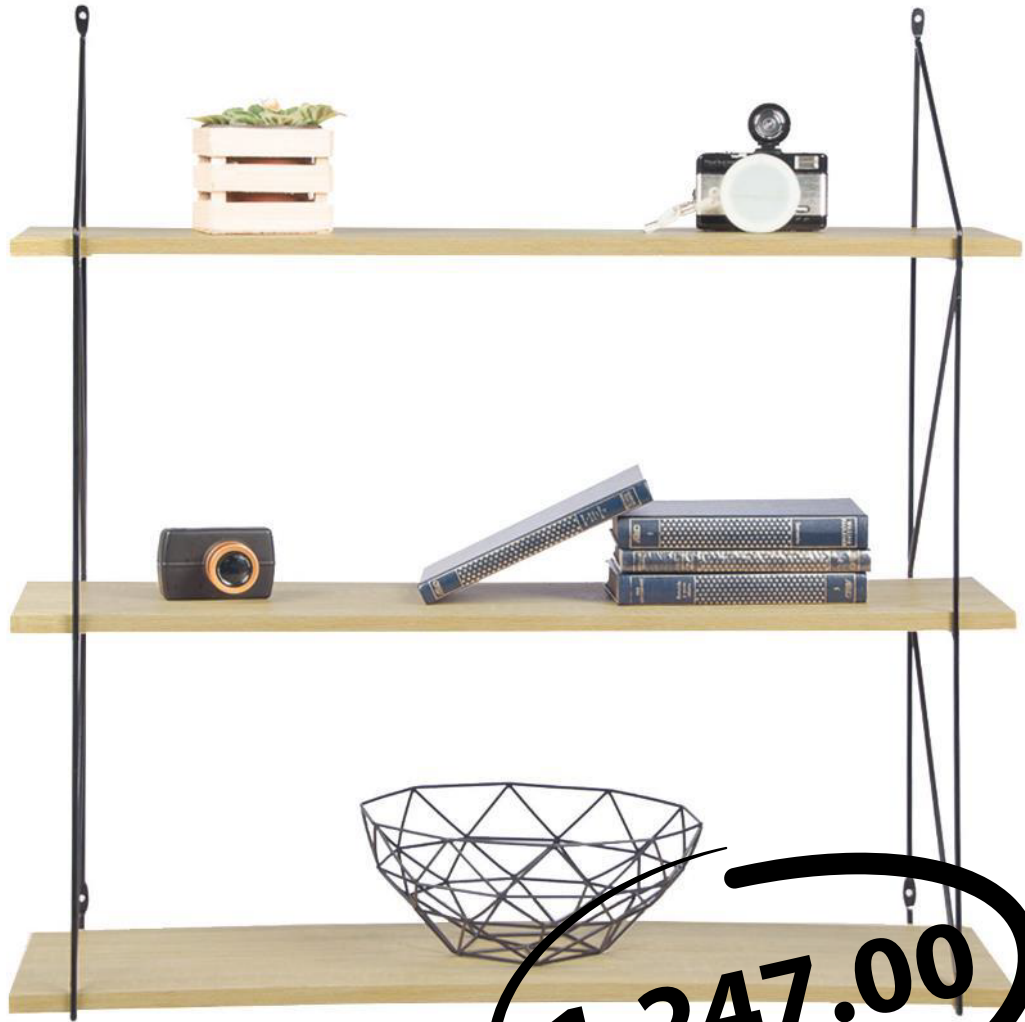

ORGANIZADORES

Conakry

Características:

Perchero Conakry de tres piezas color blanco. Está elaborado a partir de metal cubierta transfer en color haya.

Minimo: 1 pieza

996.00
por pieza

Terzo

1,247.00
por pieza

Características:

Organizador Terzo de 3 repisas. Fabricado en MDF color haya con melamina y estructura de metal.a

Minimo: 1 pieza

Godric

Características:

Mueble organizador Godric fabricado en MDF. Incluye espejo para ser una pieza de mobiliario.

Minimo: 1 pieza

2,697.00
por pieza

Calotta

Características:

Repisa Calotta. Fabricada en MDF de alta resistencia, incluye ménsula color negra para colocarse en muros.

Consulta disponibilidad