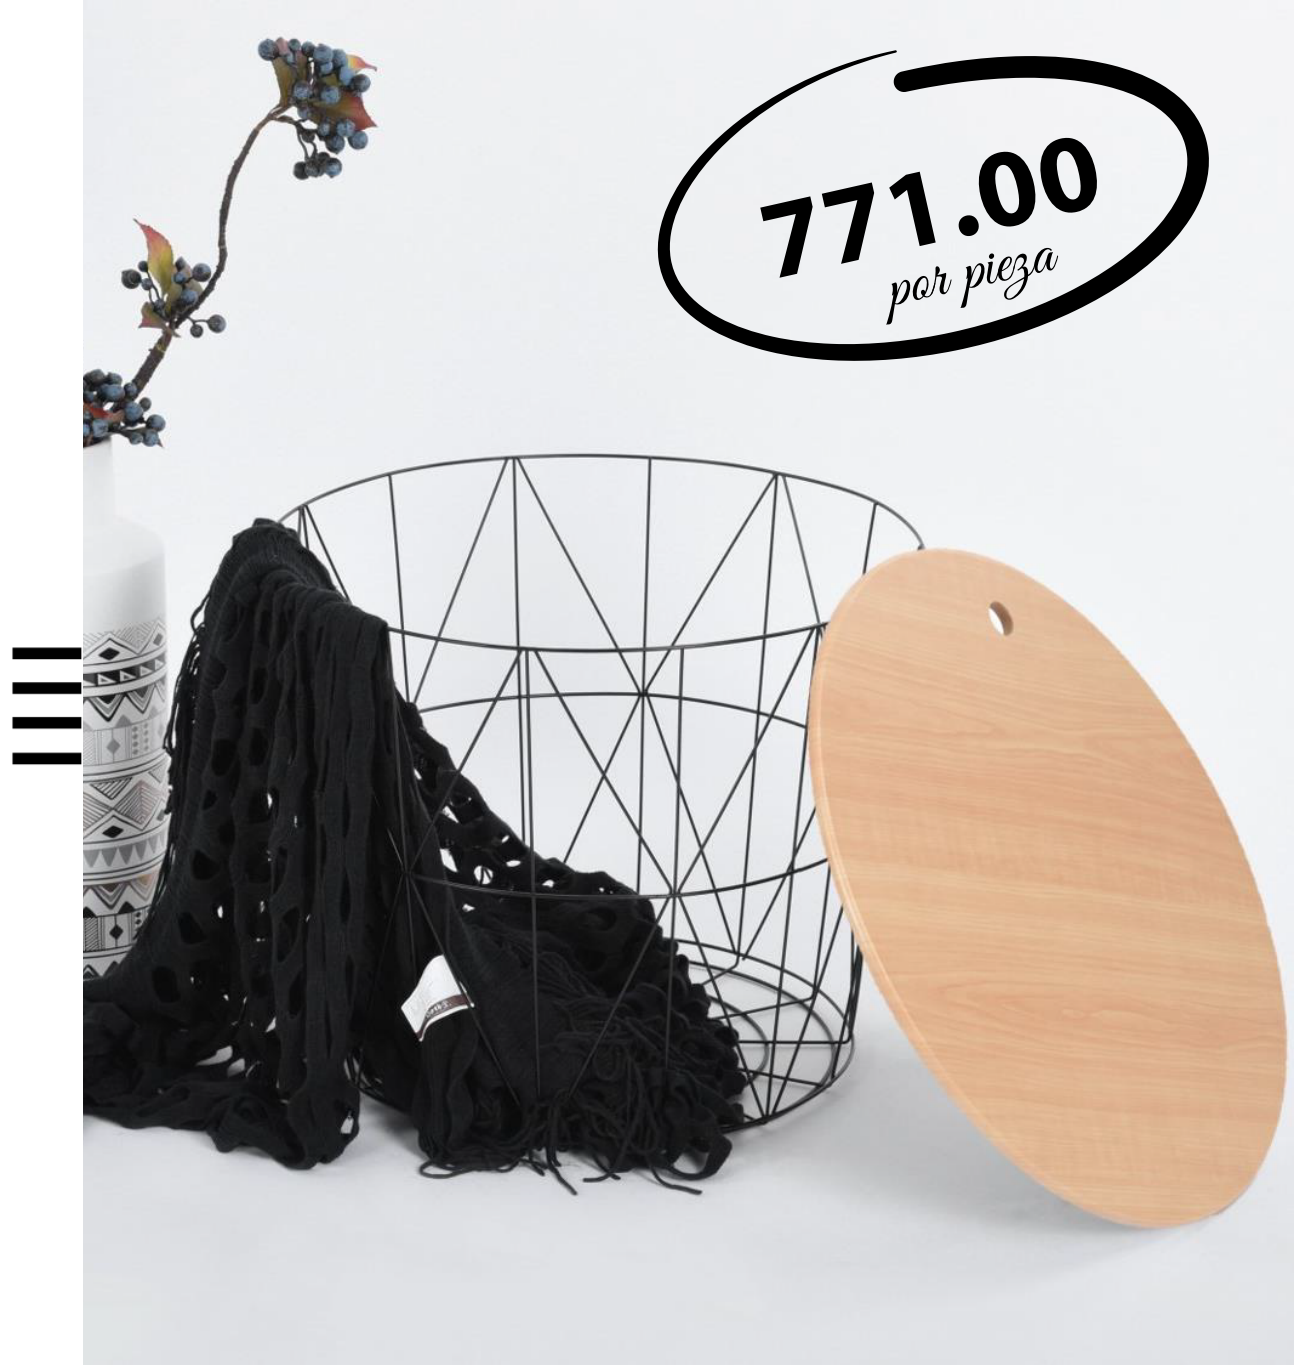

MESAS OCASIONALES

6

Tamerton

Características:

Mesa ocasional Tamerton cuadrada en metal resistente.
Un diseño sobrio para ajustarse a cualquier espacio.

Minimo: 1 piezas

733.00
por pieza

Gossu

Características:

Mesa ocasional Gossu, con una estructura fabricada en metal y cubierta en MDF color haya. Disponible en dos tamaños: mediano y grande.

Minimo: 1 piezas

771.00
por pieza

Luxssan

3,857.00
por pieza

Características:

Mesa ocasional Luxssan color haya, MDF con melamina, patas de madera.

Minimo: 1 pieza

609.00
por pieza

África

Características:

Mesa ocasional África con cubierta circular, es una mesa plegable, de esta manera puede almacenarse para para ahorrar espacio.

Consulta disponibilidad

520.00
por pieza

Flint

Características:

Mesa ocasional Flint con cubierta circular, fabricada en metal y diseñada para ajustarse a cualquier espacio.

Consulta disponibilidad