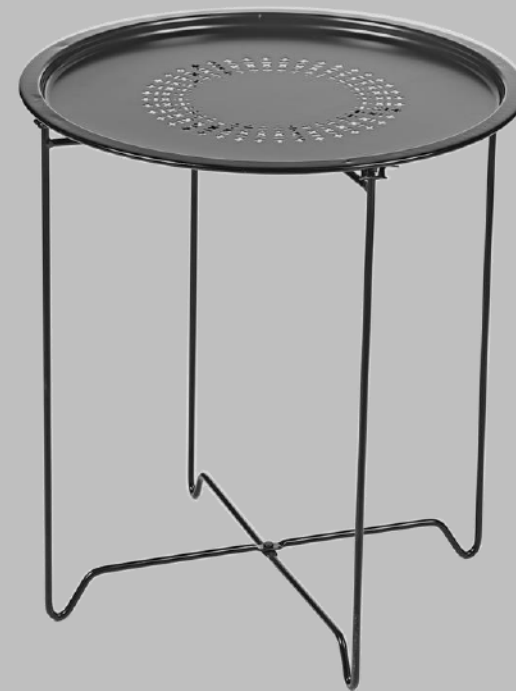

MESAS OCASIONALES

6

Tamerton

Características:

Mesa ocasional Tamerton cuadrada en metal resistente.
Un diseño sobrio para ajustarse a cualquier espacio.

Minimo: 1 piezas

733.00
por pieza

Gossu

Características:

Mesa ocasional Gossu, con una estructura fabricada en metal y cubierta en MDF color haya. Disponible en dos tamaños: mediano y grande.

Minimo: 1 piezas

771.00
por pieza

Luxssan

3,857.00
por pieza

Características:

Mesa ocasional Luxssan color haya, MDF con melamina, patas de madera.

Minimo: 1 pieza

609.00
por pieza

África

Características:

Mesa ocasional África con cubierta circular, es una mesa plegable, de esta manera puede almacenarse para para ahorrar espacio.

Consulta disponibilidad

520.00
por pieza

Flint

Características:

Mesa ocasional Flint con cubierta circular, fabricada en metal y diseñada para ajustarse a cualquier espacio.

Consulta disponibilidad